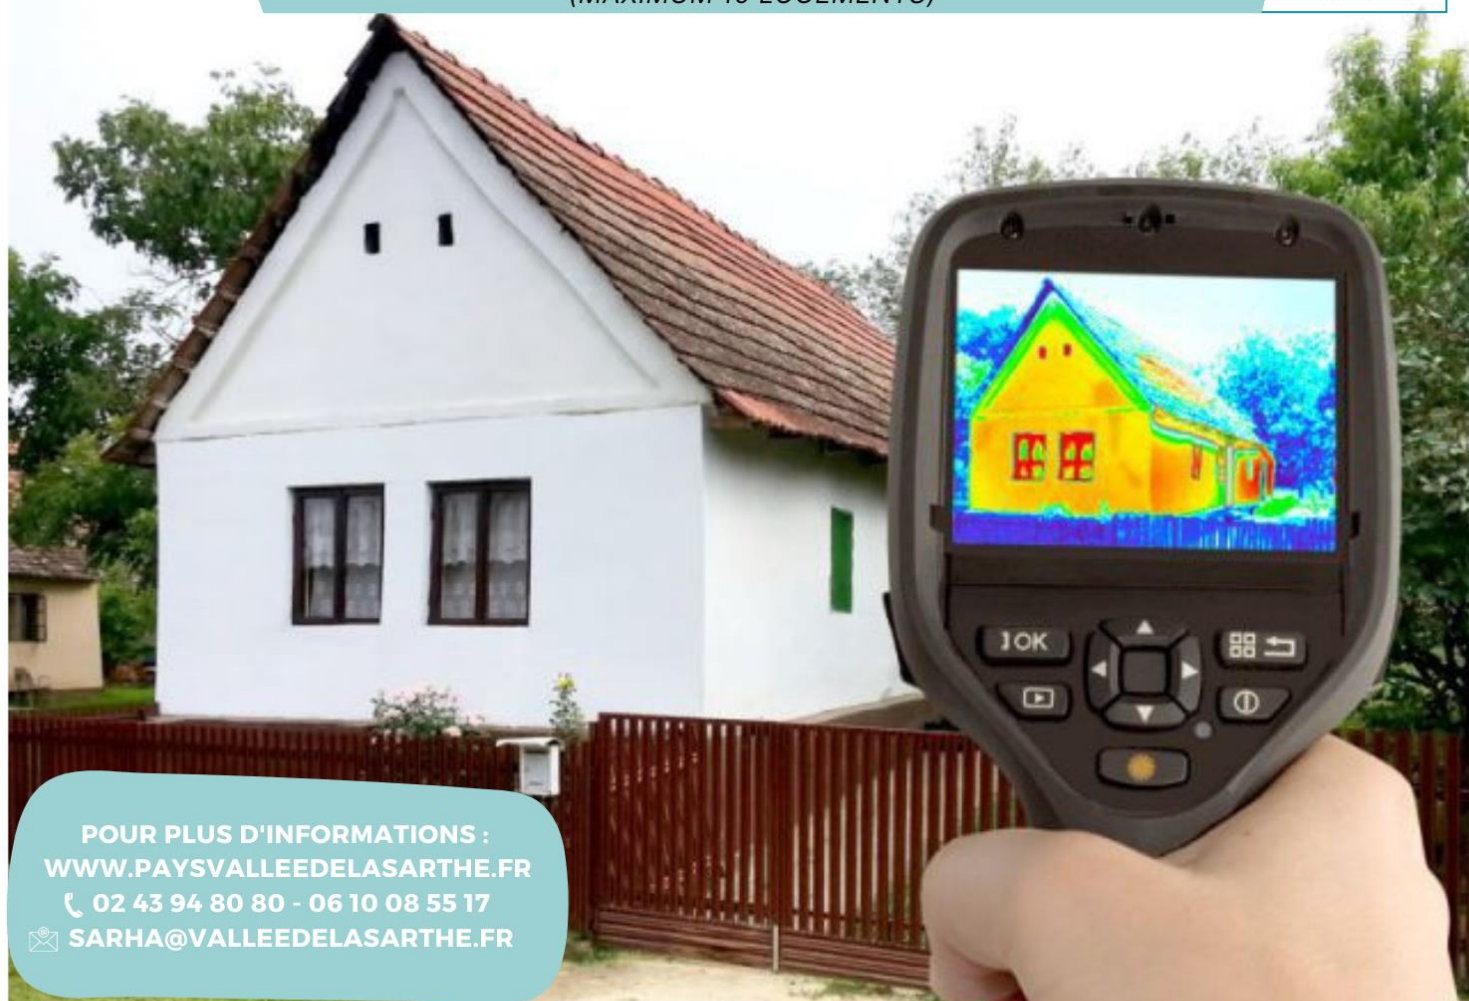

BALADE THERMOGRAPHIQUE

AUVERS LE HAMON

MARDI 31 JANVIER 2023 A 17H00

VOTRE LOGEMENT EST-IL BIEN ISOLÉ ? VOUS SOUHAITEZ VISUALISER LES DÉPERDITIONS DE CHALEUR D'UNE MAISON ? LE SERVICE SARHA ORGANISE UNE BALADE THERMOGRAPHIQUE SUIVIE D'UNE RESTITUTION DES CLICHÉS EN SALLE.

ANIMATION GRATUITE
ET
OUVERTE A TOUS

**COMMENT PARTICIPER ? INSCRIPTION OBLIGATOIRE
JUSQU'AU 20 JANVIER 2023
WWW.PAYSVALLEEDELASARTHE.FR**

SI VOUS SOUHAITEZ QU'UN CLICHÉ THERMOGRAPHIQUE DE VOTRE FAÇADE SOIT EFFECTUÉ, VEUILLEZ NOUS EN INFORMER PAR MAIL (MAXIMUM 10 LOGEMENTS)