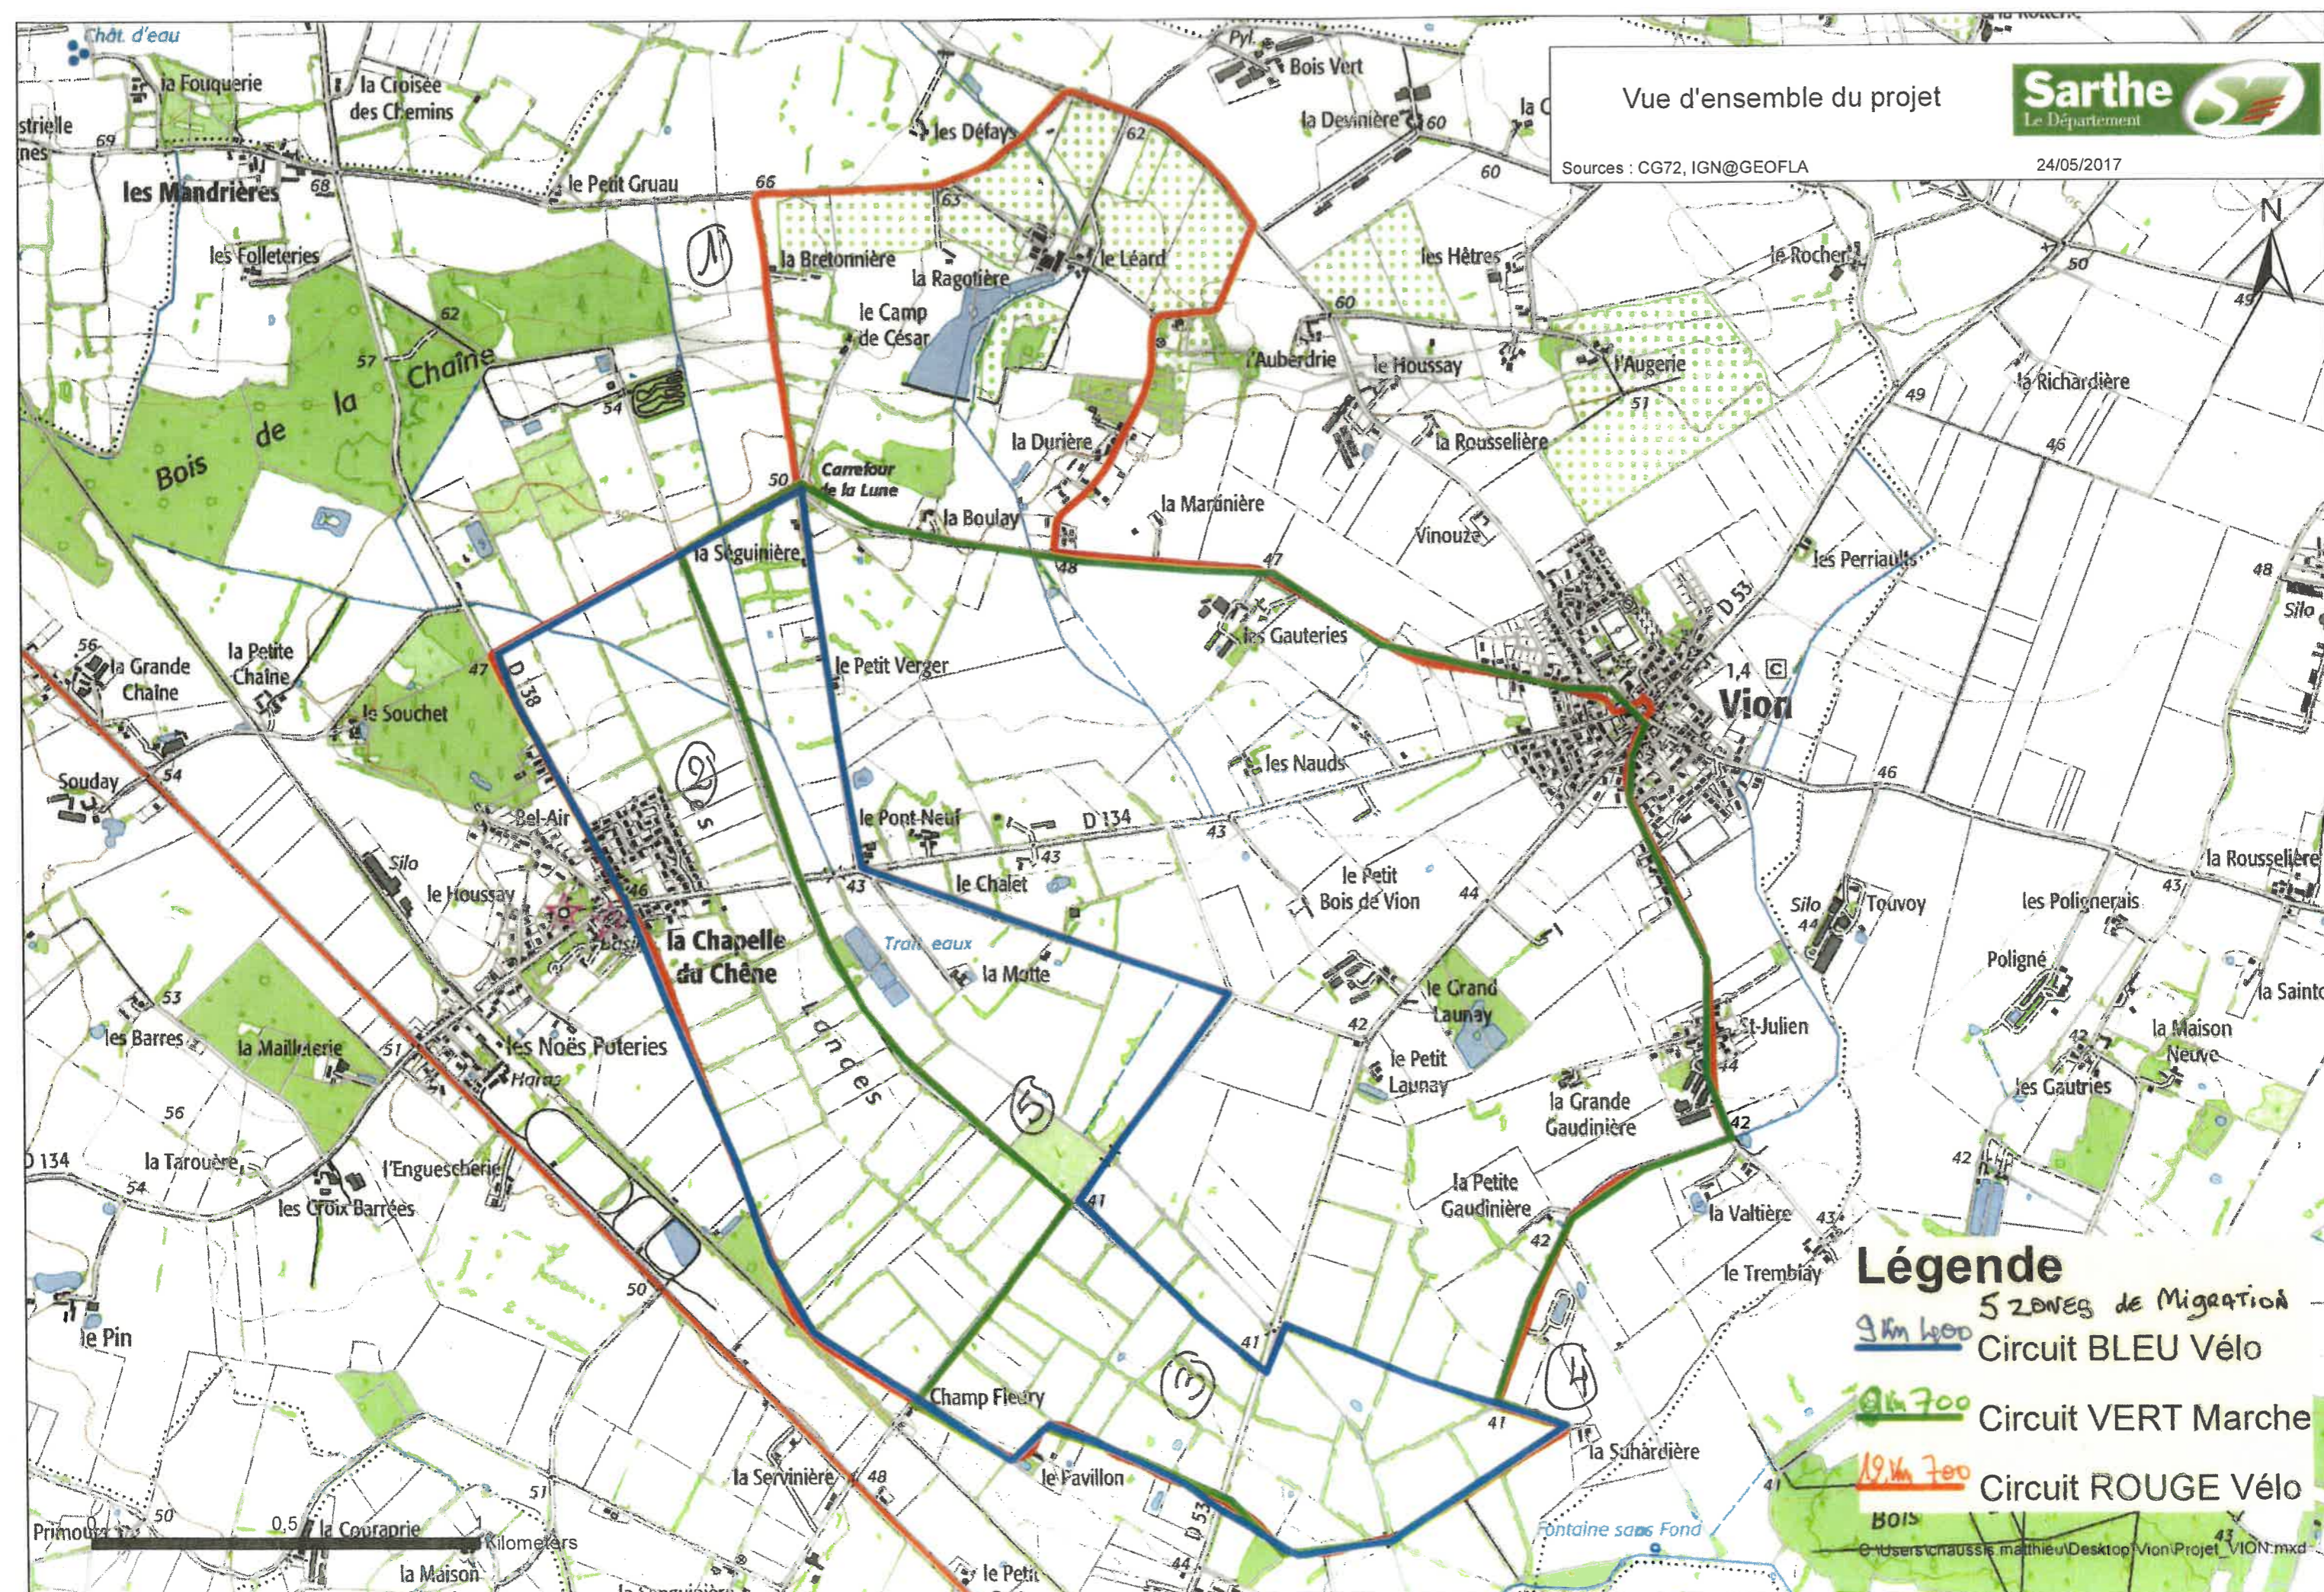

Vue d'ensemble du projet

Sources : CG72, IGN@GEOFLA

24/05/2017

Légende

- 5 ZONES de Migration
- 9km 400 Circuit BLEU Vélo
- 9km 700 Circuit VERT Marche
- 19km 700 Circuit ROUGE Vélo

BOIS
© Users\chaussie.mathieu\Desktop\Vion\Projet_VION.mxd